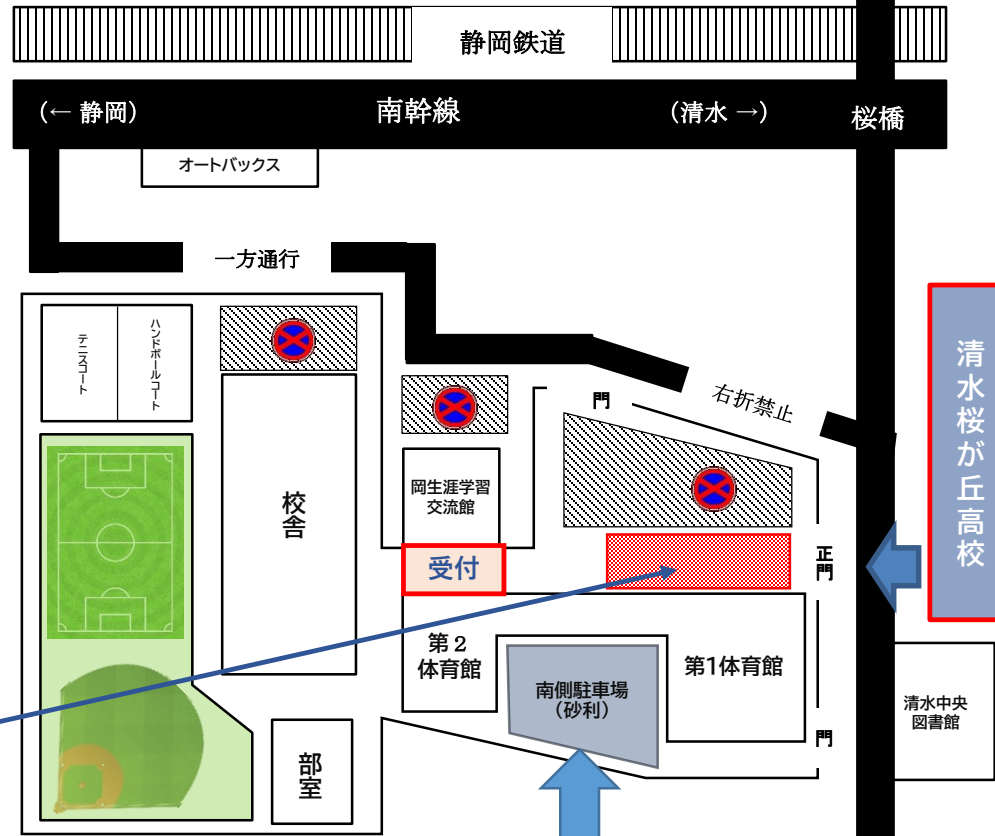

2021年度 FC桜が丘ジュニアユース セレクション 送迎について

※セレクションは無観客で実施します。(施設内での見学はできません)

車で送迎については下記のとおり異なりますのでご協力をお願いします。

学校に入る際、通行人には十分注意して下さい。

近隣施設への駐車はご遠慮願います。

【送り】

◆第一体育館付近で停車いただき、セレクション参加者を降ろしてください。

その後、図1のとおり速やかに異動願います。

◆セレクション中は、駐車禁止です。

【迎え】

◆20時15分より南側駐車場(砂利)を開放致しますが、セレクション終了(20時30分)までは車の中でお待ちください。駐車の際は、スタッフが案内します。

体育館通路下から進入してください。
※自動販売機の後ろ(校舎側)