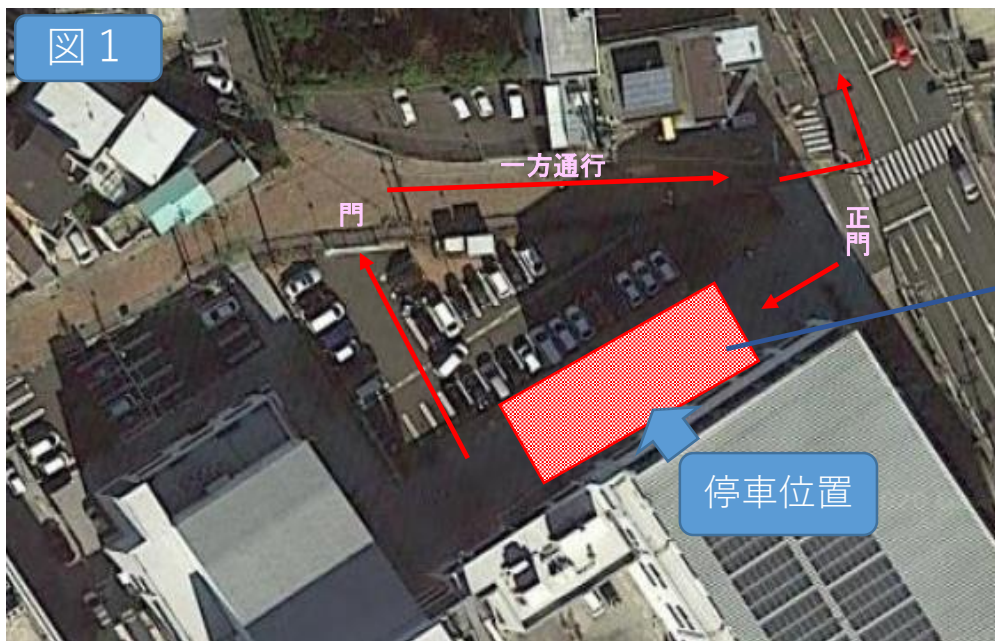

2021年度 FC桜が丘ジュニアユース セレクション 送迎について

※セレクションは無観客で実施します。(施設内での見学はできません)

車で送迎については下記のとおり異なりますのでご協力をお願いします。

学校に入る際、通行人には十分注意して下さい。

近隣施設への駐車はご遠慮願います。

【送り】

◆第一体育館付近で停車いただき、セレクション参加者を降ろしてください。

その後、図1のとおり速やかに異動願います。

◆セレクション中は、駐車禁止です。

【迎え】

◆20時15分より南側駐車場(砂利)を開放致しますが、セレクション終了(20時30分)までは車の中でお待ちください。駐車の際は、スタッフが案内します。

体育館通路下から進入してください。
※自動販売機の後ろ(校舎側)